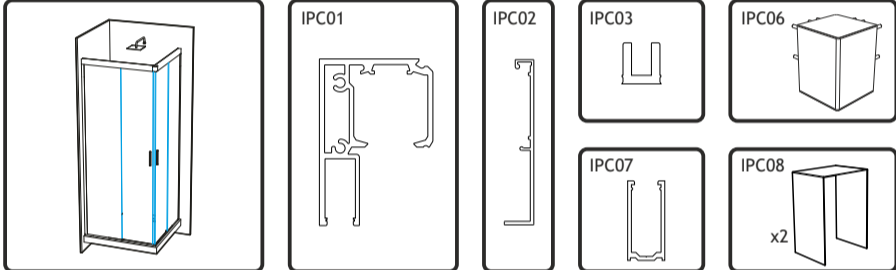

ISTRUZIONI DI MONTAGGIO / ASSEMBLY INSTRUCTIONS

MURO MURO / WALL TO WALL

MURO VETRO / GLASS TO WALL

VETRO VETRO / GLASS TO GLASS

DOPPIA ANTA 90° / 90° DOUBLE DOOR

IPCS01

IPCS02

MURO MURO / WALL TO WALL

VETRO MURO / GLASS TO WALL

VETRO VETRO / GLASS TO GLASS

DOPPIA ANTA 90° / 90° DOUBLE DOOR

TUTTI I KIT / ALL KITS