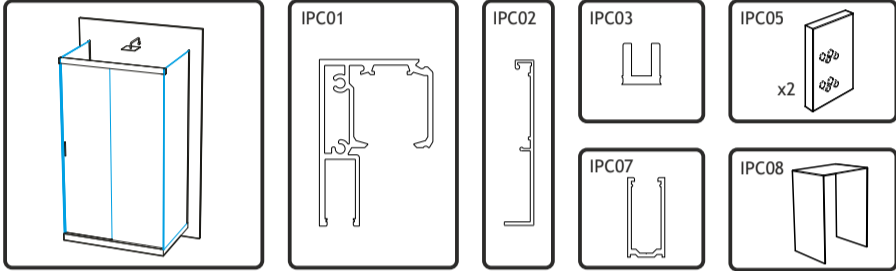

ISTRUZIONI DI MONTAGGIO / ASSEMBLY INSTRUCTIONS

MURO MURO / WALL TO WALL

MURO VETRO / GLASS TO WALL

VETRO VETRO / GLASS TO GLASS

DOPPIA ANTA 90° / 90° DOUBLE DOOR

IPCS01

IPCS02

MURO MURO / WALL TO WALL

VETRO MURO / GLASS TO WALL

VETRO VETRO / GLASS TO GLASS

DOPPIA ANTA 90° / 90° DOUBLE DOOR

TUTTI I KIT / ALL KITS