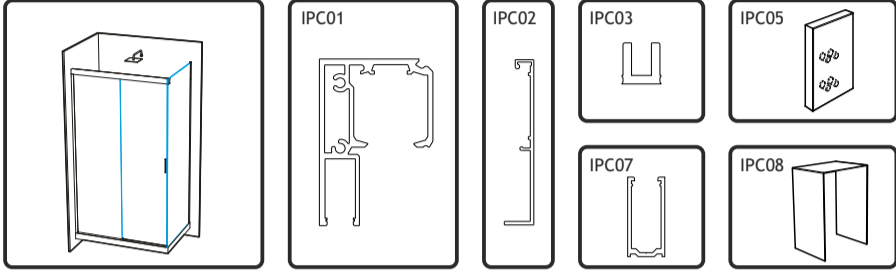

ISTRUZIONI DI MONTAGGIO / ASSEMBLY INSTRUCTIONS

MURO MURO / WALL TO WALL

MURO VETRO / GLASS TO WALL

VETRO VETRO / GLASS TO GLASS

DOPPIA ANTA 90° / 90° DOUBLE DOOR

IPCS01

IPCS02

MURO MURO / WALL TO WALL

VETRO MURO / GLASS TO WALL

VETRO VETRO / GLASS TO GLASS

DOPPIA ANTA 90° / 90° DOUBLE DOOR

TUTTI I KIT / ALL KITS