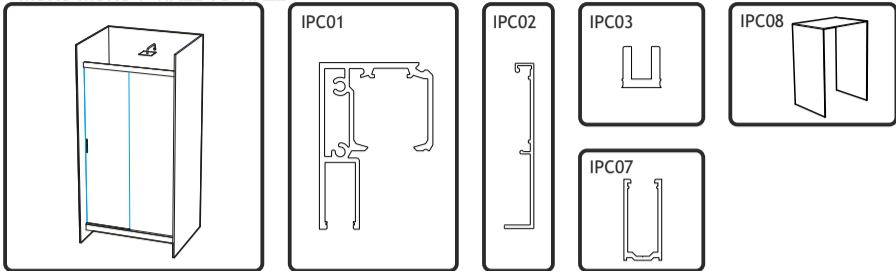

ISTRUZIONI DI MONTAGGIO / ASSEMBLY INSTRUCTIONS

MURO MURO / WALL TO WALL

MURO VETRO / GLASS TO WALL

VETRO VETRO / GLASS TO GLASS

DOPPIA ANTA 90° / 90° DOUBLE DOOR

IPCS01

IPCS02

MURO MURO / WALL TO WALL

VETRO MURO / GLASS TO WALL

VETRO VETRO / GLASS TO GLASS

DOPPIA ANTA 90° / 90° DOUBLE DOOR

TUTTI I KIT / ALL KITS