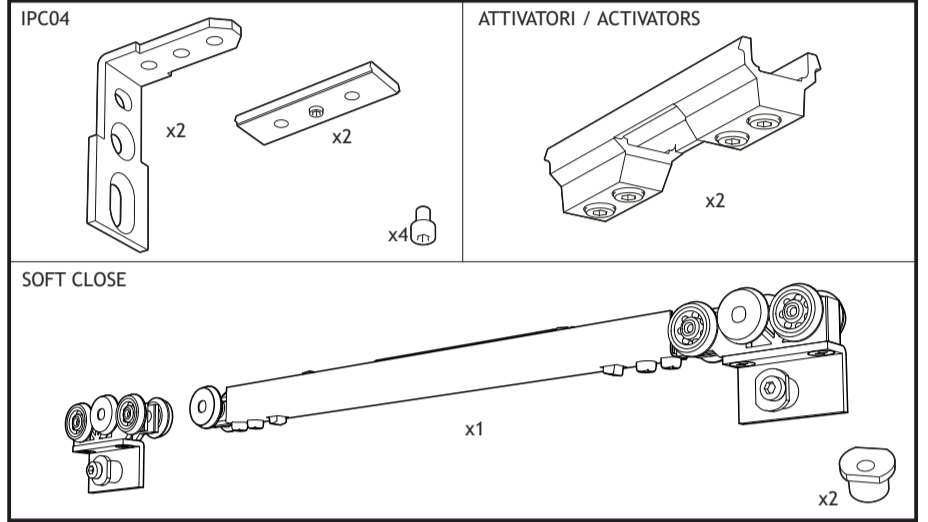

ISTRUZIONI DI MONTAGGIO / ASSEMBLY INSTRUCTIONS

MURO MURO / WALL TO WALL

MURO VETRO / GLASS TO WALL

VETRO VETRO / GLASS TO GLASS

DOPPIA ANTA 90° / 90° DOUBLE DOOR

IPCS01

IPCS02

MURO MURO / WALL TO WALL

VETRO MURO / GLASS TO WALL

VETRO VETRO / GLASS TO GLASS

DOPPIA ANTA 90° / 90° DOUBLE DOOR

TUTTI I KIT / ALL KITS