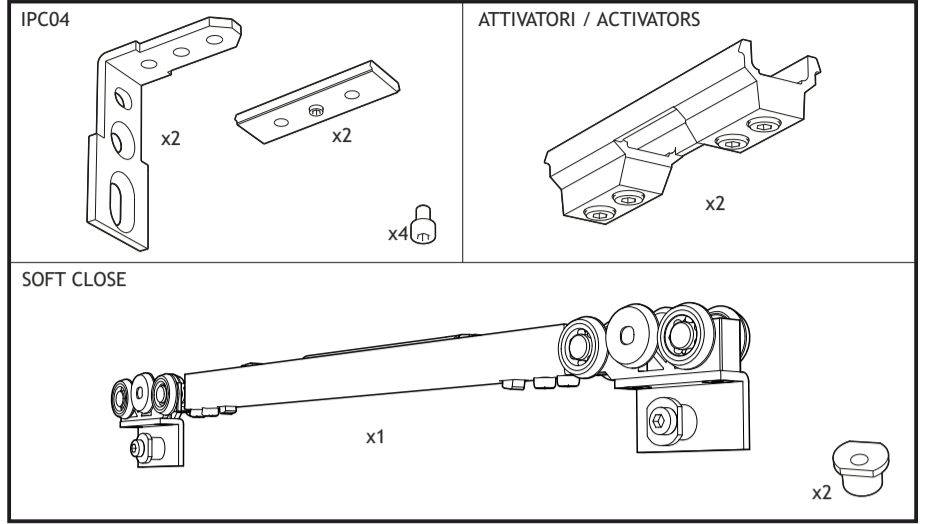

ISTRUZIONI DI MONTAGGIO / ASSEMBLY INSTRUCTIONS

MURO MURO / WALL TO WALL

MURO VETRO / GLASS TO WALL

VETRO VETRO / GLASS TO GLASS

DOPPIA ANTA 90° / 90° DOUBLE DOOR

IPCS01

IPCS02

MURO MURO / WALL TO WALL

VETRO MURO / GLASS TO WALL

VETRO VETRO / GLASS TO GLASS

DOPPIA ANTA 90° / 90° DOUBLE DOOR

TUTTI I KIT / ALL KITS