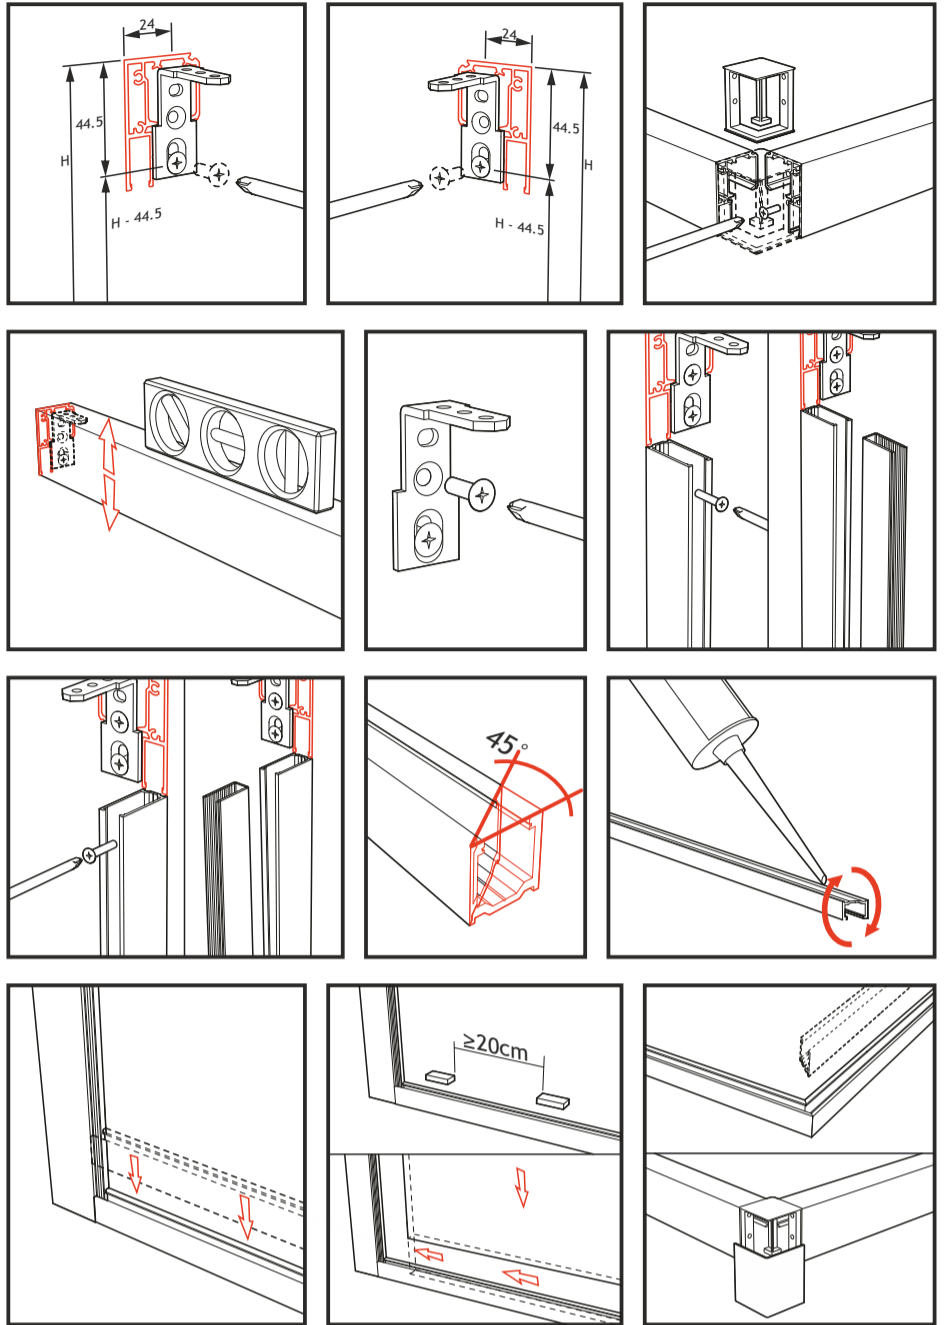

ISTRUZIONI DI MONTAGGIO / ASSEMBLY INSTRUCTIONS

MURO MURO / WALL TO WALL

MURO VETRO / GLASS TO WALL

VETRO VETRO / GLASS TO GLASS

DOPPIA ANTA 90° / 90° DOUBLE DOOR

IPCS01

IPCS02

MURO MURO / WALL TO WALL

VETRO MURO / GLASS TO WALL

VETRO VETRO / GLASS TO GLASS

DOPPIA ANTA 90° / 90° DOUBLE DOOR

TUTTI I KIT / ALL KITS