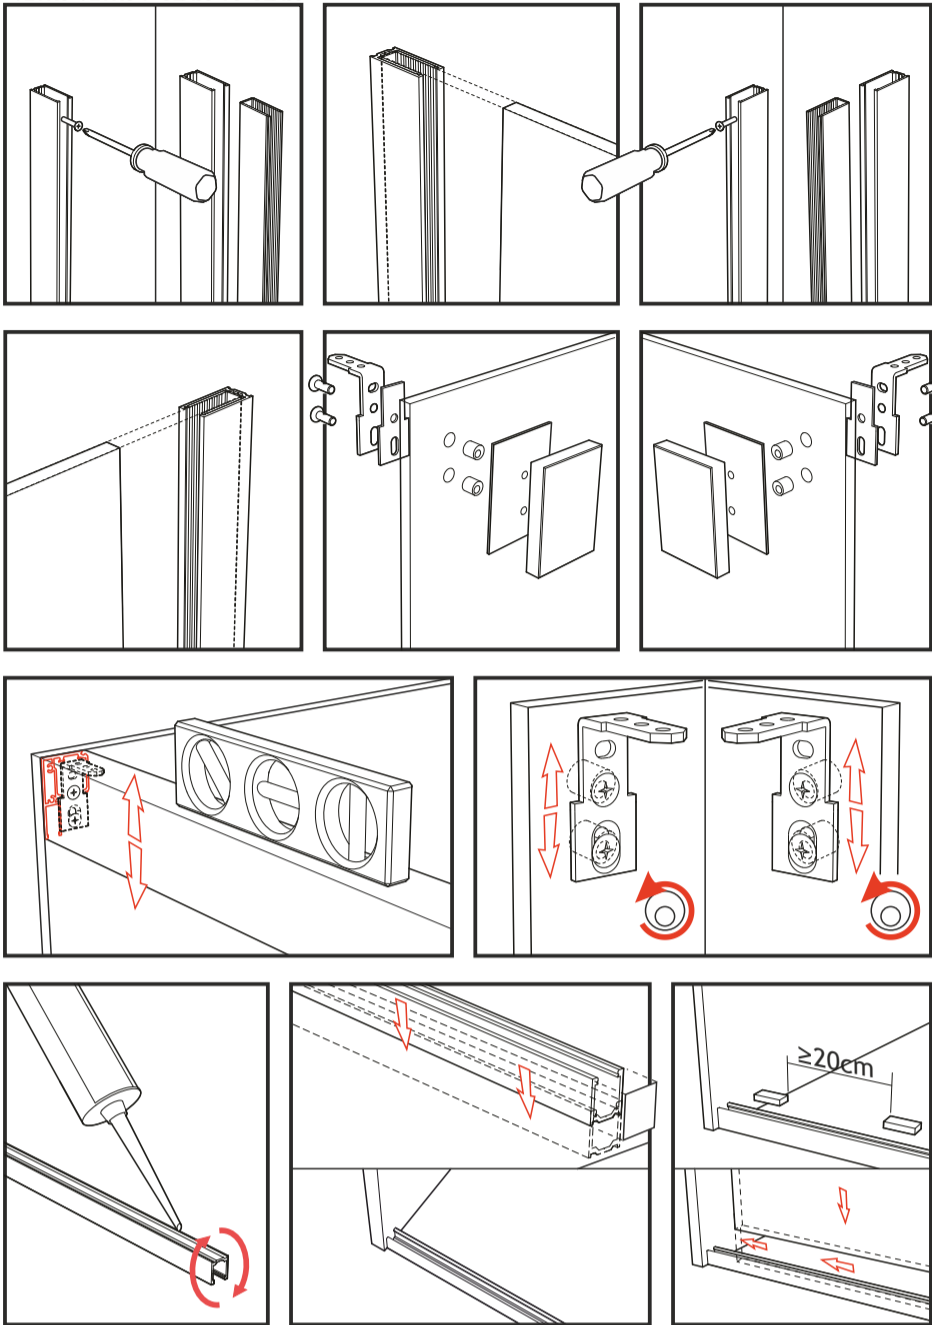

ISTRUZIONI DI MONTAGGIO / ASSEMBLY INSTRUCTIONS

MURO MURO / WALL TO WALL

MURO VETRO / GLASS TO WALL

VETRO VETRO / GLASS TO GLASS

DOPPIA ANTA 90° / 90° DOUBLE DOOR

IPCS01

IPCS02

MURO MURO / WALL TO WALL

VETRO MURO / GLASS TO WALL

VETRO VETRO / GLASS TO GLASS

DOPPIA ANTA 90° / 90° DOUBLE DOOR

TUTTI I KIT / ALL KITS